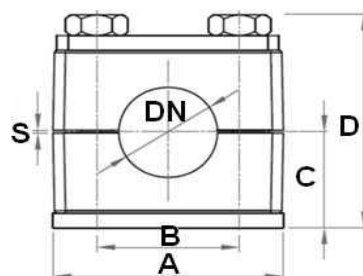

## ABRAZADERA SIMPLE SERIE LIGERA REFORZADA

DIN 3015/3

DIN 3015/3

REFERENCIA	DN	GRUPO	PACK MIN	A	B	C	D	S
ASLR - 6	6	1	10	36	20	16.5	37	0.4
ASLR - 8	8	1	10	36	20	16.5	37	0.4
ASLR - 10	10	1	10	36	20	16.5	37	0.4
ASLR - 12	12	1	10	36	20	16.5	37	0.4
ASLR - 1/4"	1/4"	2	10	42	26	19.5	43	0.6
ASLR - 14	14	2	10	42	26	19.5	43	0.6
ASLR - 15	15	2	10	42	26	19.5	43	0.6
ASLR - 16	16	2	10	42	26	19.5	43	0.6
ASLR - 3/8"	3/8"	2	10	42	26	19.5	43	0.6
ASLR - 18	18	2	10	42	26	19.5	43	0.6
ASLR - 20	20	3	10	50	33	21	46	0.6
ASLR - 1/2"	1/2"	3	10	50	33	21	46	0.6
ASLR - 22	22	3	10	50	33	21	46	0.6
ASLR - 25	25	3	10	50	33	21	46	0.6
ASLR - 3/4"	3/4"	4	10	60	40	24	52	0.6
ASLR - 28	28	4	10	60	40	24	52	0.6
ASLR - 30	30	4	10	60	40	24	52	0.6
ASLR - 1"	1"	5	10	71	52	32	68	0.8
ASLR - 35	35	5	10	71	52	32	68	0.8
ASLR - 38	38	5	10	71	52	32	68	0.8
ASLR - 40	40	5	10	71	52	32	68	0.8
ASLR - 42	42	5	10	71	52	32	68	0.8
ASLR - 44.5	44.5	6	10	88	66	36	76	0.8
ASLR - 1"1/2	1"1/2	6	10	88	66	36	76	0.8
ASLR - 50.8	50.8	6	10	88	66	36	76	0.8