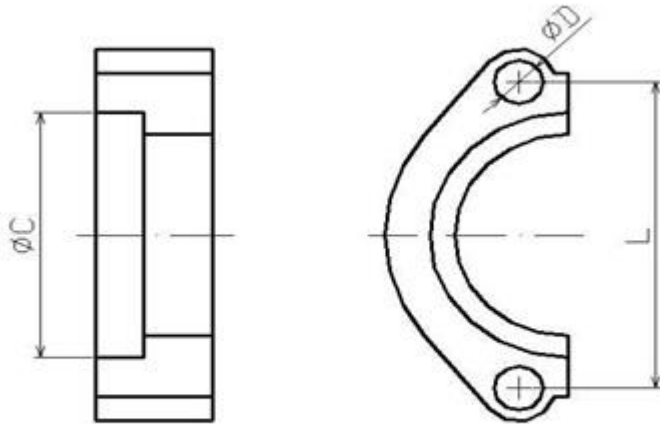

BRIDA SAE HIDRAFLUID

BRIDA PARTIDA (SEMIBRIDA)

| ITEM | Serie | SIZE | L | OR 1 | ØC | ØD |
|---------|-------|-------|--------|------------|--------|-------|
| BP30001 | 3000 | 1/2" | 38,1 | 18.64X3.53 | 30,96 | 8,75 |
| BP30002 | 3000 | 3/4" | 47,63 | 24.99X3.53 | 38,89 | 10,75 |
| BP30003 | 3000 | 1" | 52,37 | 32.92X3.53 | 45,24 | 10,75 |
| BP30004 | 3000 | 1"1/4 | 58,72 | 37.70X3.53 | 51,59 | 12 |
| BP30005 | 3000 | 1"1/2 | 69,85 | 47.22X3.53 | 61,09 | 13,5 |
| BP30006 | 3000 | 2" | 77,77 | 56.74X3.53 | 72,24 | 13,5 |
| BP30007 | 3000 | 2"1/2 | 88,9 | | 84,94 | 13,5 |
| BP30008 | 3000 | 3" | 106,38 | | 102,39 | 16,75 |
| BP30009 | 3000 | 3"1/2 | 120,65 | | 115,1 | 17 |
| BP30010 | 3000 | 4" | 130,18 | | 127,79 | 17 |
| BP60001 | 6000 | 1/2" | 40,49 | 18.64X3.53 | 32,54 | 8,75 |
| BP60002 | 6000 | 3/4" | 50,8 | 24.99X3.53 | 42,06 | 11 |
| BP60003 | 6000 | 1" | 57,15 | 32.92X3.53 | 48,41 | 13 |
| BP60004 | 6000 | 1"1/4 | 66,68 | 37.70X3.53 | 54,76 | 15 |
| BP60005 | 6000 | 1"1/2 | 79,38 | 47.22X3.53 | 64,29 | 17 |
| BP60006 | 6000 | 2" | 96,82 | 56.74X3.53 | 80,16 | 21 |