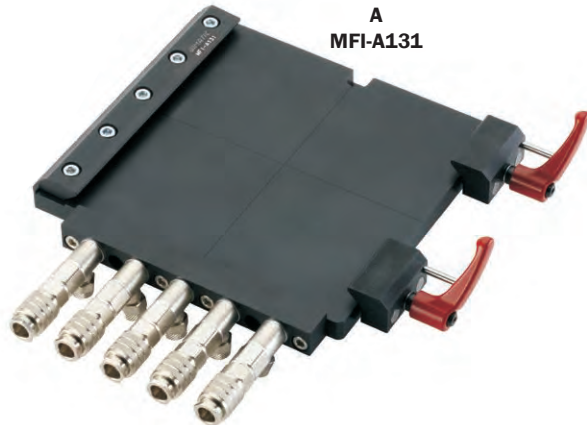

Quick changer (robot side)

MFI-A343

Peso / Weight 170 g

Quick changer (gripper side)

MFI-A344

Peso / Weight

65 g

Application example

Quick changer (robot side)

	MFI-A40	MFI-A130	MFI-A133	MFI-A135
Peso / Weight	500 g	620 g	140 g	17 g

MFI-A40

A
MFI-A130

B
MFI-A133

C
MFI-A135

Innesto rapido (n° 5 pezzi)
Quick coupling (5 pieces)

Quick changer (gripper side)

MFI-A41

Peso / Weight

270 g

Application example

Quick changer (robot side)

	MFI-A42	MFI-A131	MFI-A132	MFI-A134
Peso / Weight	1270 g	1650 g	450 g	40 g

MFI-A42

A
MFI-A131

B
MFI-A132

C
MFI-A134

Quick coupling (5 pieces)

Quick changer (gripper side)

MFI-A43

Peso / Weight

670 g

Application example