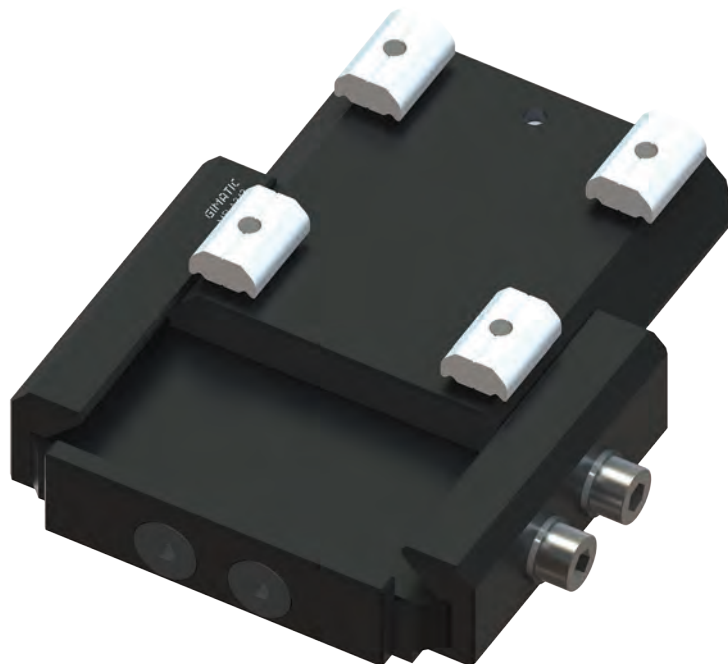

Quick changer (robot side)

MFI-A343

Peso / Weight 170 g

Quick changer (gripper side)

MFI-A344

Peso / Weight

65 g

Application example

Quick changer (robot side)

	MFI-A40	MFI-A130	MFI-A133	MFI-A135
Peso / Weight	500 g	620 g	140 g	17 g

MFI-A40

A
MFI-A130

B
MFI-A133

C
MFI-A135

Innesto rapido (n° 5 pezzi)
Quick coupling (5 pieces)

Quick changer (gripper side)

MFI-A41

Peso / Weight

270 g

Application example

Quick changer (robot side)

	MFI-A42	MFI-A131	MFI-A132	MFI-A134
Peso / Weight	1270 g	1650 g	450 g	40 g

MFI-A42

A
MFI-A131

B
MFI-A132

C
MFI-A134

Quick coupling (5 pieces)

Quick changer (gripper side)

MFI-A43

Peso / Weight

670 g

Application example