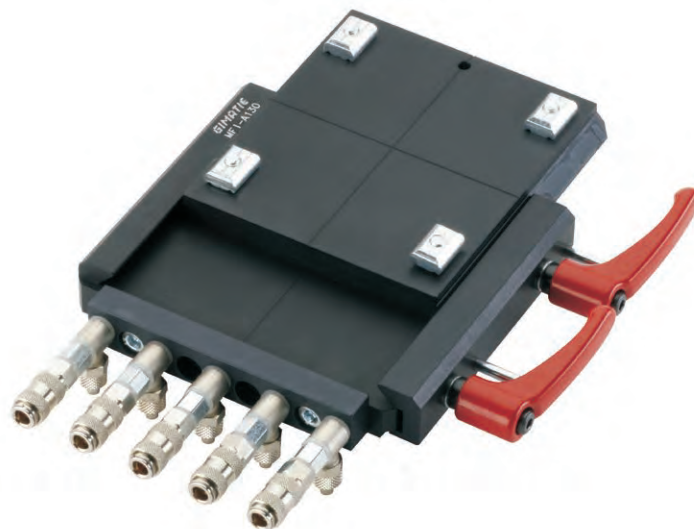

Quick changer (robot side)

MFI-A343

Peso / Weight 170 g

Quick changer (gripper side)

MFI-A344

Peso / Weight

65 g

Application example

Quick changer (robot side)

	MFI-A40	MFI-A130	MFI-A133	MFI-A135
Peso / Weight	500 g	620 g	140 g	17 g

MFI-A40

A
MFI-A130

B
MFI-A133

C
MFI-A135

Innesto rapido (n° 5 pezzi)
Quick coupling (5 pieces)

Quick changer (gripper side)

MFI-A41

Peso / Weight

270 g

Application example

Quick changer (robot side)

	MFI-A42	MFI-A131	MFI-A132	MFI-A134
Peso / Weight	1270 g	1650 g	450 g	40 g

MFI-A42

A
MFI-A131

B
MFI-A132

C
MFI-A134

Quick coupling (5 pieces)

Quick changer (gripper side)

MFI-A43

Peso / Weight

670 g

Application example