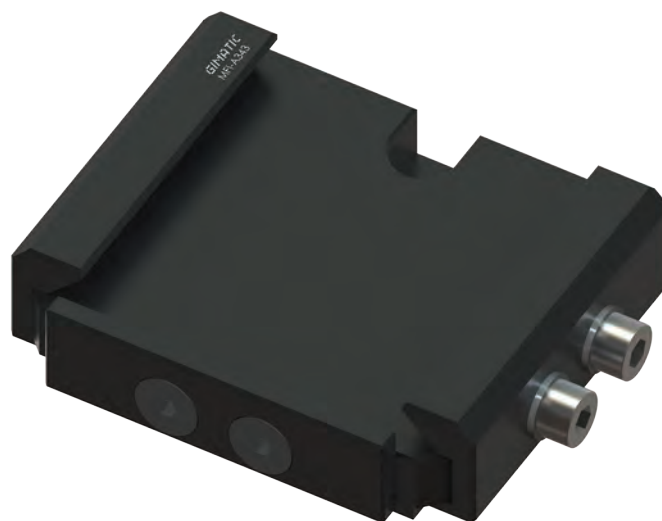

Quick changer (robot side)

MFI-A343

Peso / Weight 170 g

Quick changer (gripper side)

MFI-A344

Peso / Weight

65 g

Application example

Quick changer (robot side)

	MFI-A40	MFI-A130	MFI-A133	MFI-A135
Peso / Weight	500 g	620 g	140 g	17 g

MFI-A40

A
MFI-A130

B
MFI-A133

C
MFI-A135

Innesto rapido (n° 5 pezzi)
Quick coupling (5 pieces)

Quick changer (gripper side)

MFI-A41

Peso / Weight

270 g

Application example

Quick changer (robot side)

	MFI-A42	MFI-A131	MFI-A132	MFI-A134
Peso / Weight	1270 g	1650 g	450 g	40 g

MFI-A42

A
MFI-A131

B
MFI-A132

C
MFI-A134

Quick coupling (5 pieces)

Quick changer (gripper side)

MFI-A43

Peso / Weight

670 g

Application example