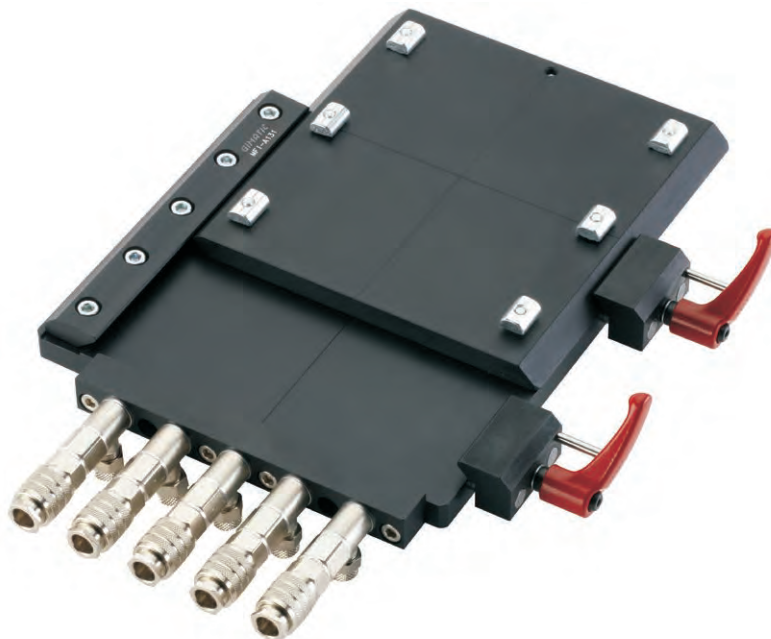

Quick changer (robot side)

MFI-A343

Peso / Weight 170 g

Quick changer (gripper side)

MFI-A344

Peso / Weight

65 g

Application example

Quick changer (robot side)

	MFI-A40	MFI-A130	MFI-A133	MFI-A135
Peso / Weight	500 g	620 g	140 g	17 g

MFI-A40

A
MFI-A130

B
MFI-A133

C
MFI-A135

Innesto rapido (n° 5 pezzi)
Quick coupling (5 pieces)

Quick changer (gripper side)

B
MFI-A132

C
MFI-A134

Quick coupling (5 pieces)

Quick changer (gripper side)

MFI-A43

Peso / Weight

670 g

Application example