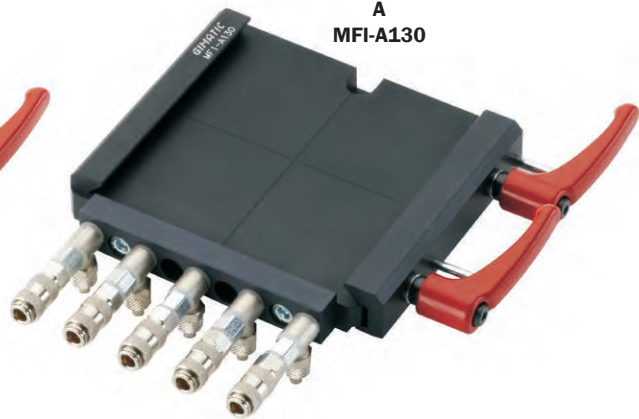

Quick changer (robot side)

MFI-A343

Peso / Weight 170 g

Quick changer (gripper side)

MFI-A344

Peso / Weight

65 g

Application example

Quick changer (robot side)

	MFI-A40	MFI-A130	MFI-A133	MFI-A135
Peso / Weight	500 g	620 g	140 g	17 g

MFI-A40

A
MFI-A130

B
MFI-A133

C
MFI-A135

Innesto rapido (n° 5 pezzi)
Quick coupling (5 pieces)

Quick changer (gripper side)

MFI-A41

Peso / Weight

270 g

Application example

Quick changer (robot side)

	MFI-A42	MFI-A131	MFI-A132	MFI-A134
Peso / Weight	1270 g	1650 g	450 g	40 g

MFI-A42

A
MFI-A131

B
MFI-A132

C
MFI-A134

Quick coupling (5 pieces)

Quick changer (gripper side)

MFI-A43

Peso / Weight

670 g

Application example