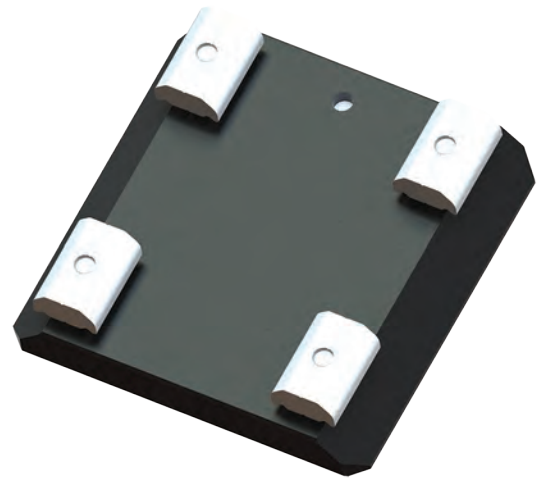

Quick changer (robot side)

MFI-A343

Peso / Weight 170 g

Quick changer (gripper side)

MFI-A344

Peso / Weight

65 g

Application example

Quick changer (robot side)

	MFI-A40	MFI-A130	MFI-A133	MFI-A135
Peso / Weight	500 g	620 g	140 g	17 g

MFI-A40

A
MFI-A130

B
MFI-A133

C
MFI-A135

Innesto rapido (n° 5 pezzi)
Quick coupling (5 pieces)

Quick changer (gripper side)

B
MFI-A132

C
MFI-A134

Quick coupling (5 pieces)

Quick changer (gripper side)

MFI-A43

Peso / Weight

670 g

Application example