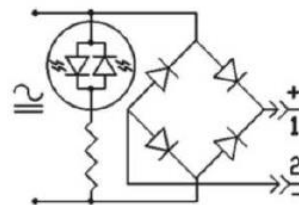

## CONECTOR CON RECTIFICADOR LED OMAL

**Aislamiento** Clase C (IEC 60664-1:2007-04)

**Temperatura de Trabajo** -40°C a 90°C

A2T0912QR CONECTOR RECTIFICADOR LED AC-DC 10-50V 2+T

A2T0912RR CONECTOR RECTIFICADOR LED AC-DC 70-250V 2+T