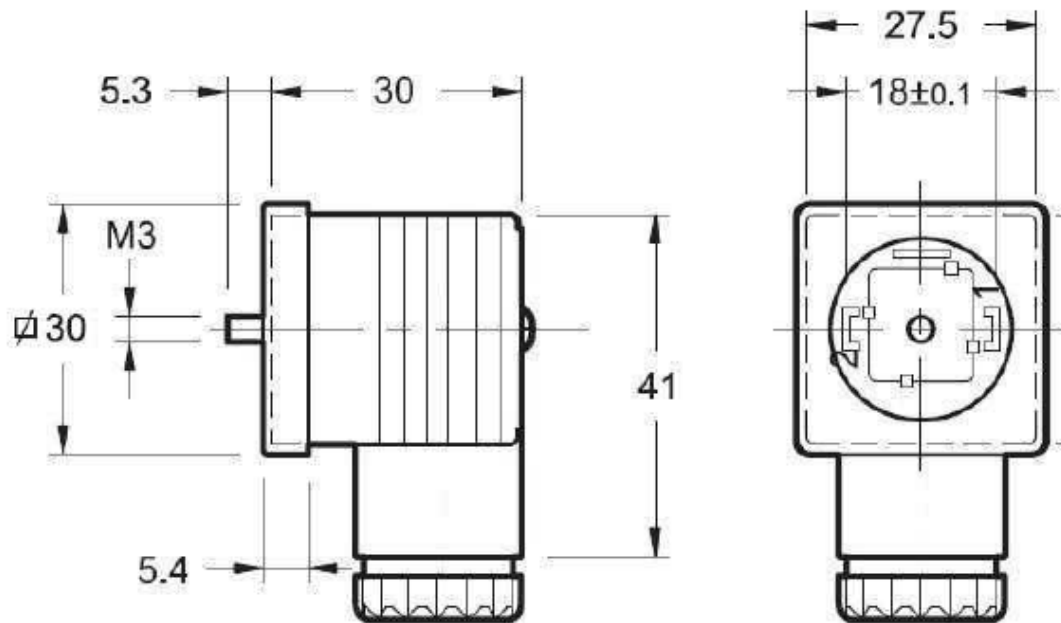

## CONECTOR CON RECTIFICADOR LED OMAL

**Aislamiento** Clase C (IEC 60664-1:2007-04)

**Temperatura de Trabajo** -40°C a 90°C

A2T0912QR CONECTOR RECTIFICADOR LED AC-DC 10-50V 2+T

A2T0912RR CONECTOR RECTIFICADOR LED AC-DC 70-250V 2+T