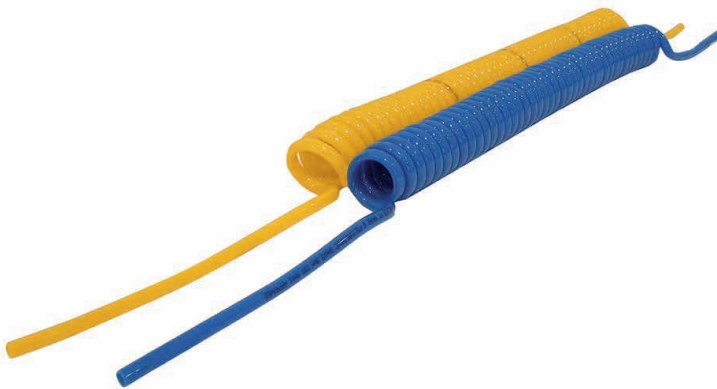

MANGUERA Y TUBOS

ESPIRAL POLIURETANO

CODIGO	DESCRIPCIÓN	G	G1
ES5,5x8x5	ESPIRAL POLIURETANO 5,5x8 - 5METROS	5,5	8
ES5,5x8x7,5	ESPIRAL POLIURETANO 5,5x8 - 7,5METROS	5,5	8
ES6,5x10x5	ESPIRAL POLIURETANO 6,5x10 - 5METROS	6,5	10
ES6,5x10x7,5	ESPIRAL POLIURETANO 6,5x10 - 7,5METROS	6,5	10
ES8x12x5	ESPIRAL POLIURETANO 8x12 - 5METROS	8	12
ES8x12x7,5	ESPIRAL POLIURETANO 8x12 - 7,5METROS	8	12

(TC) Transparente cristal (AT) Azul translúcido (A) Azul (R) Rojo (N) Negro (AM) Amarillo (V) Verde

- Sector agrícola
- Neumática general

Info@hidrafluid.es

+34 976 24 32 10

50012, Zaragoza