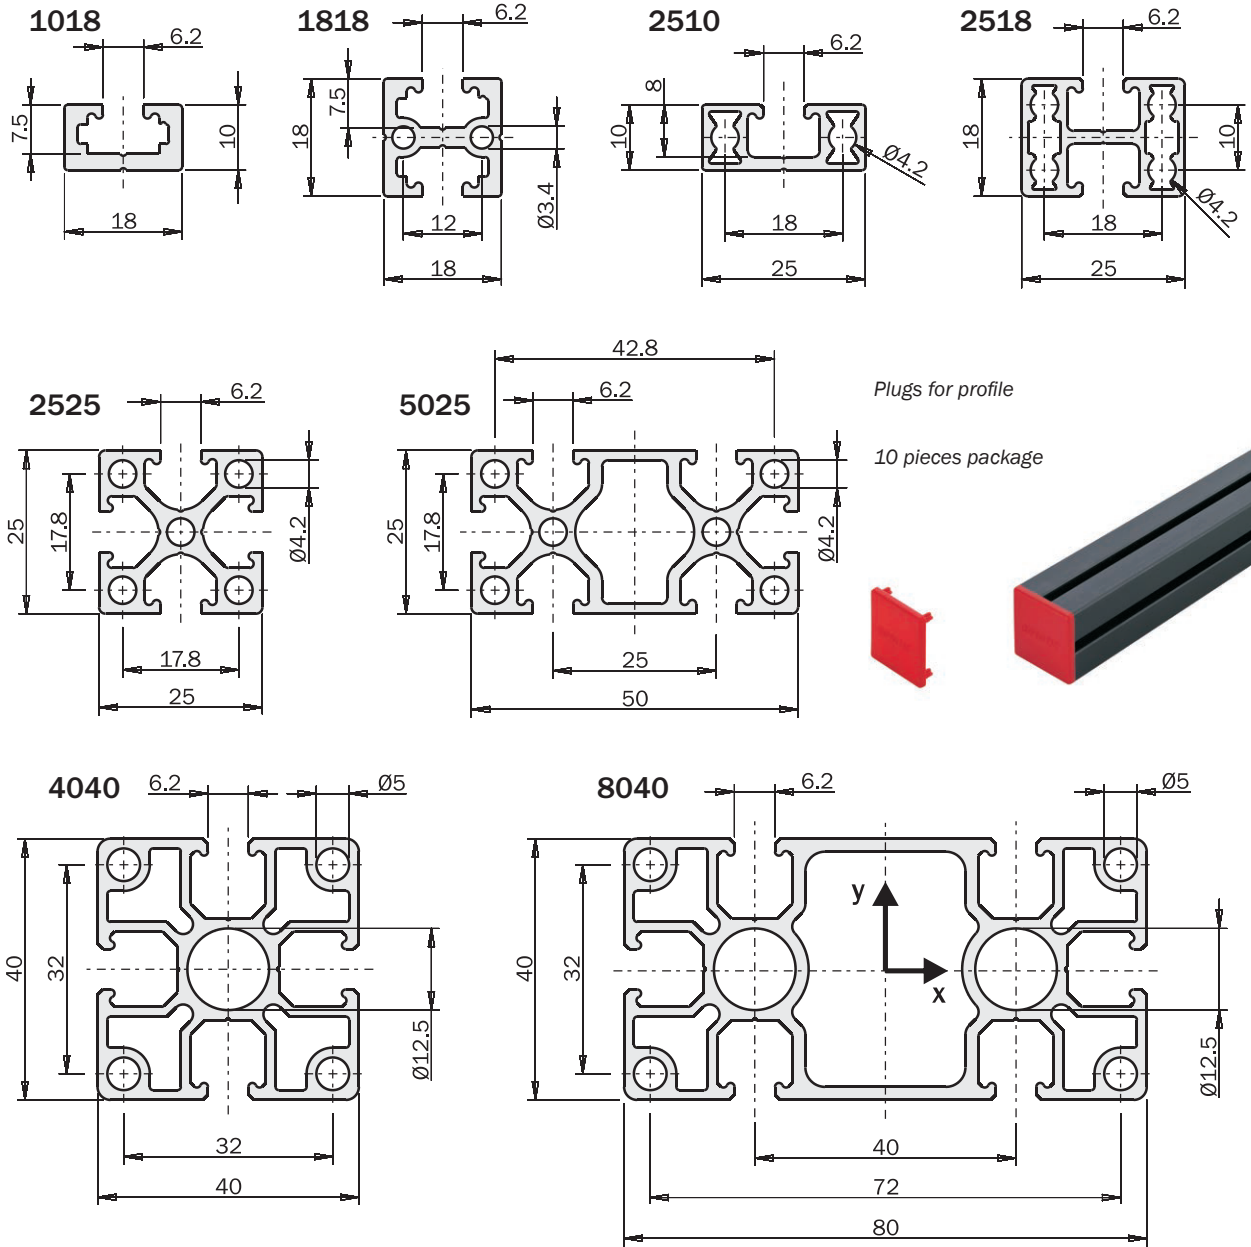

Square beams

		Lunghezza Length	Peso Weight	Ix [mm ⁴]	Iy [mm ⁴]	Tappi Plugs
EMB-1018-1000	EMF-1018-1000	1 m	250 g	1084	3855	MFI-A24
EMB-1018-2000	EMF-1018-2000	2 m	500 g	1084	3855	MFI-A24
EMB-1818-1000	EMF-1818-1000	1 m	400 g	4381	6245	MFI-A23
EMB-1818-2000	EMF-1818-2000	2 m	800 g	4381	6245	MFI-A23
EMB-2510-1000	EMF-2510-1000	1 m	280 g	1305	7300	MFI-A27
EMB-2510-2000	EMF-2510-2000	2 m	560 g	1305	7300	MFI-A27
EMB-2518-1000	EMF-2518-1000	1 m	400 g	5647	11544	MFI-A28
EMB-2518-2000	EMF-2518-2000	2 m	800 g	5647	11544	MFI-A28
EMB-2525-1000	EMF-2525-1000	1 m	610 g	16298	16289	MFI-A21
EMB-2525-2000	EMF-2525-2000	2 m	1220 g	16298	16289	MFI-A21
EMB-5025-1000	EMF-5025-1000	1 m	1040 g	28882	111103	MFI-A22
EMB-5025-2000	EMF-5025-2000	2 m	2080 g	28882	111103	MFI-A22
EMB-4040-1000	EMF-4040-1000	1 m	1300 g	86387	86387	MFI-A25
EMB-4040-2000	EMF-4040-2000	2 m	2600 g	86387	86387	MFI-A25
EMB-8040-1000	EMF-8040-1000	1 m	2180 g	155462	587130	MFI-A26
EMB-8040-2000	EMF-8040-2000	2 m	4360 g	155462	587130	MFI-A26