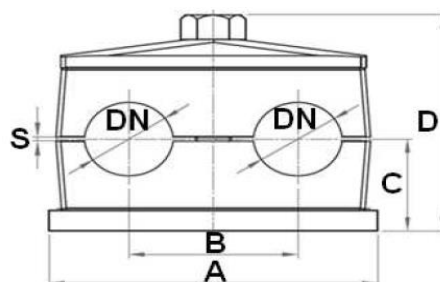

ABRAZADERA POLIPROPILENO HIDRAFLUID

ABRAZADERA DOBLE TUBO INOX

DIN 3015/3

DIN 3015/3

REFERENCIA	DN	GRUPO	A	B	C	D	S
ADPR - 6 INOX	6	1	37	20	16.5	41	0.6
ADPR - 8 INOX	8	1	37	20	16.5	41	0.6
ADPR - 10 INOX	10	1	37	20	16.5	41	0.6
ADPR - 12 INOX	12	1	37	20	16.5	41	0.6
ADPR - 14 INOX	14	2	55	29	18.5	44.5	0.7
ADPR - 15 INOX	15	2	55	29	18.5	44.5	0.7
ADPR - 16 INOX	16	2	55	29	18.5	44.5	0.7
ADPR - 18 INOX	18	2	55	29	18.5	44.5	0.7
ADPR - 20 INOX	20	3	70	36	23.5	54.5	0.7
ADPR - 22 INOX	22	3	70	36	23.5	54.5	0.7
ADPR - 25 INOX	25	3	70	36	23.5	54.5	0.7
ADPR - 28 INOX	28	4	85	45	25.5	58.5	0.7
ADPR - 30 INOX	30	4	85	45	25.5	58.5	0.7
ADPR - 35 INOX	35	5	110	56	32	71.5	0.7
ADPR - 38 INOX	38	5	110	56	32	71.5	0.7
ADPR - 40 INOX	40	5	110	56	32	71.5	0.7
ADPR - 42 INOX	42	5	110	56	32	71.5	0.7