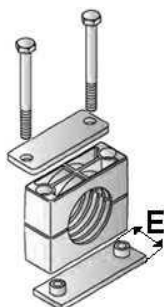

ABRAZADERA POLIPROPILENO HIDRAFLUID

ABRAZADERA SIMPLE SERIE PESADA REFORZADA

DIN 3015/3

REFERENCIA	DN	GRUPO	A	B	C	D	E	S
ASPR - 42	42	3	100	60	38	83	30	0.6
ASPR - 1 1/4"	1"1/4	4	140	90	54.5	117	45	2
ASPR - 45	45	4	140	90	54.5	117	45	2
ASPR - 48	48	4	140	90	54.5	117	45	2
ASPR - 1"1/2	1"1/2	4	140	90	54.5	117	45	2
ASPR - 50	50	4	140	90	54.5	117	45	2
ASPR - 55	55	4	140	90	54.5	117	45	2
ASPR - 60	60	4	140	90	54.5	117	45	2
ASPR - 2"	2"	4	140	90	54.5	117	45	2
ASPR - 65	65	4	140	90	54.5	117	45	2
ASPR - 70	70	4	140	90	54.5	117	45	2