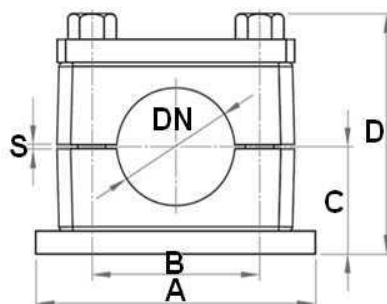

## ABRAZADERA SIMPLE SERIE PESADA REFORZADA

DIN 3015/3

REFERENCIA	DN	GRUPO	A	B	C	D	E	S
ASPR - 6	6	1	74	33	24	55	30	0.6
ASPR - 8	8	1	74	33	24	55	30	0.6
ASPR - 10	10	1	74	33	24	55	30	0.6
ASPR - 12	12	1	74	33	24	55	30	0.6
ASPR - 1/4"	1/4"	1	74	33	24	55	30	0.6
ASPR - 14	14	1	74	33	24	55	30	0.6
ASPR - 15	15	1	74	33	24	55	30	0.6
ASPR - 16	16	1	74	33	24	55	30	0.6
ASPR - 3/8"	3/8"	1	74	33	24	55	30	0.6
ASPR - 18	18	1	74	33	24	55	30	0.6
ASPR - 20	20	2	86	45	32	71	30	0.6
ASPR - 1/2"	1/2"	2	86	45	32	71	30	0.6
ASPR - 22	22	2	86	45	32	71	30	0.6
ASPR - 25	25	2	86	45	32	71	30	0.6
ASPR - 3/4"	3/4"	2	86	45	32	71	30	0.6
ASPR - 28	28	2	86	45	32	71	30	0.6
ASPR - 30	30	2	86	45	32	71	30	0.6
ASPR - 32	32	3	100	60	38	83	30	0.6
ASPR - 1"	1"	3	100	60	38	83	30	0.6
ASPR - 35	35	3	100	60	38	83	30	0.6
ASPR - 38	38	3	100	60	38	83	30	0.6
ASPR - 40	40	3	100	60	38	83	30	0.6

## ABRAZADERA SIMPLE SERIE PESADA REFORZADA

DIN 3015/3

REFERENCIA	DN	GRUPO	A	B	C	D	E	S
ASPR - 42	42	3	100	60	38	83	30	0.6
ASPR - 1 1/4"	1"1/4	4	140	90	54.5	117	45	2
ASPR - 45	45	4	140	90	54.5	117	45	2
ASPR - 48	48	4	140	90	54.5	117	45	2
ASPR - 1"1/2	1"1/2	4	140	90	54.5	117	45	2
ASPR - 50	50	4	140	90	54.5	117	45	2
ASPR - 55	55	4	140	90	54.5	117	45	2
ASPR - 60	60	4	140	90	54.5	117	45	2
ASPR - 2"	2"	4	140	90	54.5	117	45	2
ASPR - 65	65	4	140	90	54.5	117	45	2
ASPR - 70	70	4	140	90	54.5	117	45	2