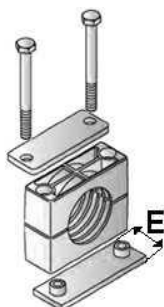

# ABRAZADERA POLIPROPILENO HIDRAFLUID

## ABRAZADERA SIMPLE SERIE PESADA REFORZADA

DIN 3015/3

REFERENCIA	DN	GRUPO	A	B	C	D	E	S
ASPR - 6	6	1	74	33	24	55	30	0.6
ASPR - 8	8	1	74	33	24	55	30	0.6
ASPR - 10	10	1	74	33	24	55	30	0.6
ASPR - 12	12	1	74	33	24	55	30	0.6
ASPR - 1/4"	1/4"	1	74	33	24	55	30	0.6
ASPR - 14	14	1	74	33	24	55	30	0.6
ASPR - 15	15	1	74	33	24	55	30	0.6
ASPR - 16	16	1	74	33	24	55	30	0.6
ASPR - 3/8"	3/8"	1	74	33	24	55	30	0.6
ASPR - 18	18	1	74	33	24	55	30	0.6
ASPR - 20	20	2	86	45	32	71	30	0.6
ASPR - 1/2"	1/2"	2	86	45	32	71	30	0.6
ASPR - 22	22	2	86	45	32	71	30	0.6
ASPR - 25	25	2	86	45	32	71	30	0.6
ASPR - 3/4"	3/4"	2	86	45	32	71	30	0.6
ASPR - 28	28	2	86	45	32	71	30	0.6
ASPR - 30	30	2	86	45	32	71	30	0.6
ASPR - 32	32	3	100	60	38	83	30	0.6
ASPR - 1"	1"	3	100	60	38	83	30	0.6
ASPR - 35	35	3	100	60	38	83	30	0.6
ASPR - 38	38	3	100	60	38	83	30	0.6
ASPR - 40	40	3	100	60	38	83	30	0.6

## ABRAZADERA SIMPLE SERIE PESADA REFORZADA

DIN 3015/3

REFERENCIA	DN	GRUPO	A	B	C	D	E	S
ASPR - 42	42	3	100	60	38	83	30	0.6
ASPR - 1 1/4"	1"1/4	4	140	90	54.5	117	45	2
ASPR - 45	45	4	140	90	54.5	117	45	2
ASPR - 48	48	4	140	90	54.5	117	45	2
ASPR - 1"1/2	1"1/2	4	140	90	54.5	117	45	2
ASPR - 50	50	4	140	90	54.5	117	45	2
ASPR - 55	55	4	140	90	54.5	117	45	2
ASPR - 60	60	4	140	90	54.5	117	45	2
ASPR - 2"	2"	4	140	90	54.5	117	45	2
ASPR - 65	65	4	140	90	54.5	117	45	2
ASPR - 70	70	4	140	90	54.5	117	45	2