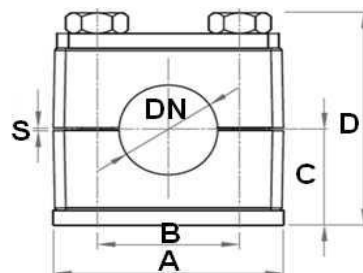

## ABRAZADERA SIMPLE SERIE LIGERA REFORZADA INOX

DIN 3015/3

REFERENCIA	DN	GRUPO	A	B	C	D	S
ASLR - 6 INOX	6	1	36	20	16.5	37	0.4
ASLR - 8 INOX	8	1	36	20	16.5	37	0.4
ASLR - 10 INOX	10	1	36	20	16.5	37	0.4
ASLR - 12 INOX	12	1	36	20	16.5	37	0.4
ASLR - 14 INOX	14	2	42	26	19.5	43	0.6
ASLR - 15 INOX	15	2	42	26	19.5	43	0.6
ASLR - 16 INOX	16	2	42	26	19.5	43	0.6
ASLR - 18 INOX	18	2	42	26	19.5	43	0.6
ASLR - 20 INOX	20	3	50	33	21	46	0.6
ASLR - 22 INOX	22	3	50	33	21	46	0.6
ASLR - 25 INOX	25	3	50	33	21	46	0.6
ASLR - 28 INOX	28	4	60	40	24	52	0.6
ASLR - 30 INOX	30	4	60	40	24	52	0.6
ASLR - 38 INOX	38	5	71	52	32	68	0.8
ASLR - 40 INOX	40	5	71	52	32	68	0.8
ASLR - 42 INOX	42	5	71	52	32	68	0.8