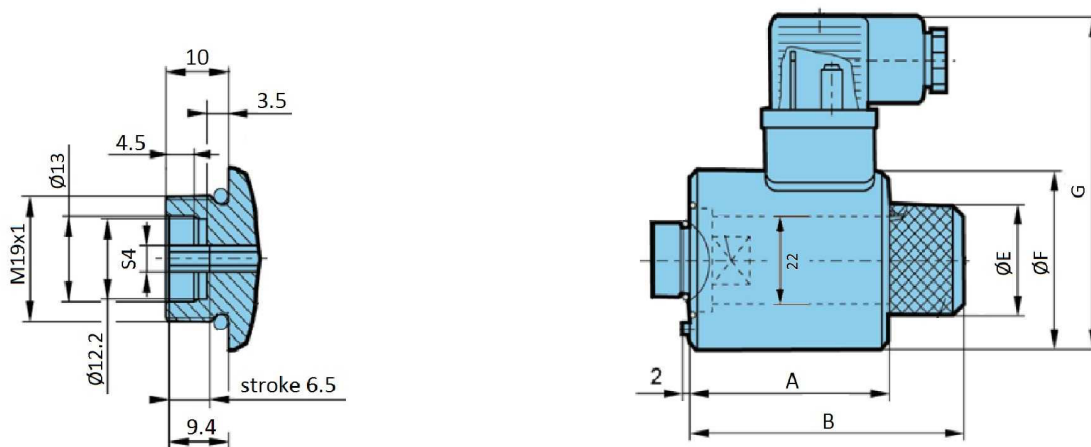

## Bobinas NG6

Artículo	Voltaje (V)	Potencia (W)	ØE	ØF	A	B	G
<b>MR-6-12CC</b>	12 VDC	29	30	45	53	73	85
<b>MR-6-24CC</b>	24 VDC	29	30	45	53	73	85
<b>MR-6-48CC</b>	48 VDC	29	30	45	53	73	85
<b>MR-6-24CA</b>	24 VAC	29	30	45	53	73	91
<b>MR-6-48CA</b>	48 VAC	29	30	45	53	73	91
<b>MR-6-110CA</b>	110 VAC	29	30	45	53	73	91
<b>MR-6-220CA</b>	220 VAC	29	30	45	53	73	91