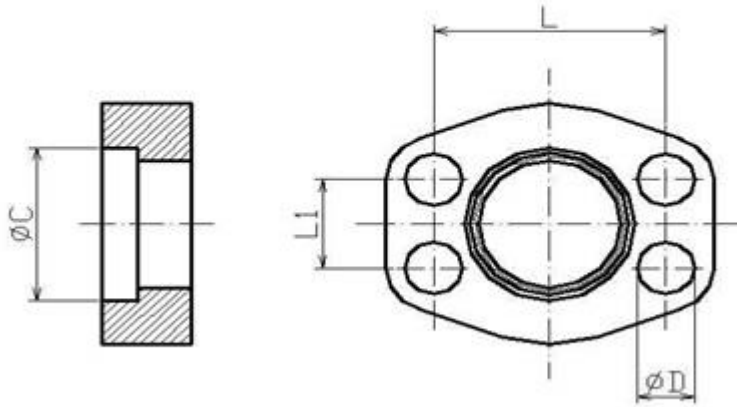

BRIDA SAE HIDRAFLUID

BRIDA ENTERA (MONOBLOCK)

ITEM	Serie	SIZE	L	L1	OR 1	ØC	ØD
BE30001	3000	1/2"	38,1	17,48	18.64X3.53	30,96	8,75
BE30002	3000	3/4"	47,63	22,23	24.99X3.53	38,89	10,75
BE30003	3000	1"	52,37	26,19	32.92X3.53	45,24	10,75
BE30004	3000	1"1/4	58,72	38,1	37.70X3.53	51,59	12
BE30005	3000	1"1/2	69,85	35,71	47.22X3.53	61,09	13,5
BE30006	3000	2"	77,77	42,88	56.74X3.53	72,24	13,5
BE30007	3000	2"1/2	88,9	50,8		84,94	13,5
BE30008	3000	3"	106,38	61,93		102,39	16,75
BE30009	3000	3"1/2	120,65	69,85		115,1	17
BE30010	3000	4"	130,18	77,77		127,79	17
BE30011	3000	5"	152,4	92,08		153,19	17
BP61001	6000	1/2"	40,49	18,24	18.64X3.53	32,54	8,75
BP61002	6000	3/4"	50,8	23,8	24.99X3.53	42,06	11
BP61003	6000	1"	57,15	27,76	32.92X3.53	48,41	13
BP61004	6000	1"1/4	66,68	31,75	37.70X3.53	54,76	15
BP61005	6000	1"1/2	79,38	36,5	47.22X3.53	64,29	17
BP61006	6000	2"	96,82	44,45	56.74X3.53	80,16	21