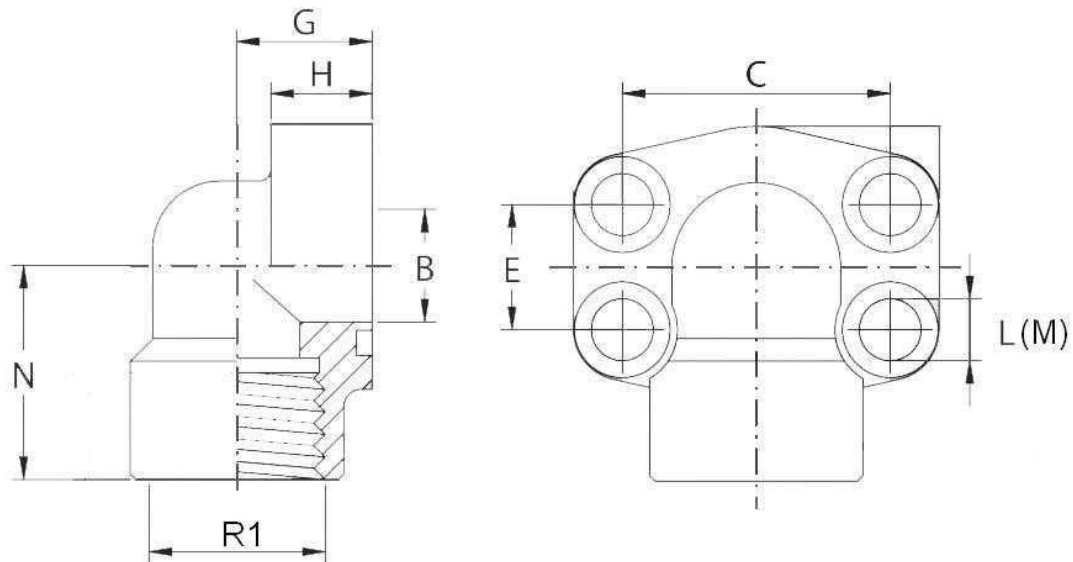

**BRIDA SAE HIDRAFLUID**  
**BRIDA CODO 90º**  
**ROSCADA HEMBRA GAS**

ITEM	Serie	R1	SIZE	OR 1	C	E	G	H	M
BRH30001-90	3000	1/2"	1/2"	18.64X3.53	38,10	17,4	20	16	M8x30
BRH30002-90	3000	3/8"	1/2"	18.64X3.53	38,10	17,4	20	16	M8x30
BRH30003-90	3000	3/4"	3/4"	24.99X3.53	47,63	22,2	24	18	M10x35
BRH30004-90	3000	1"	1"	32.92X3.53	52,37	26,1	28	19	M10x35
BRH30005-90	3000	1"1/4	1"1/4	37.70X3.53	58,72	30,1	34	21	M10x40
BRH30006-90	3000	1"1/2	1"1/2	47.22X3.53	69,85	35,7	38	25	M12x45
BRH61001-90	3000	2"	2"	56.74X3.53	77,77	42,8	42	25	M12x45
BRH61002-90	6000	1/2"	1/2"	18.64X3.53	40,49	18,2	20	16	M8x30
BRH61003-90	6000	3/8"	1/2"	18.64X3.53	40,49	18,2	20	16	M8x30
BRH61004-90	6000	3/4"	3/4"	24.99X3.53	50,80	23,8	28	19	M10x35
BRH61005-90	6000	1"	1"	32.92X3.53	57,15	27,7	34	21	M12x45
BRH61006-90	6000	1"1/4	1"1/4	37.70X3.53	66,68	31,7	38	25	M14x45
BRH61007-90	6000	1"1/2	1"1/2	47.22X3.53	79,38	36,5	42	25	M16x50