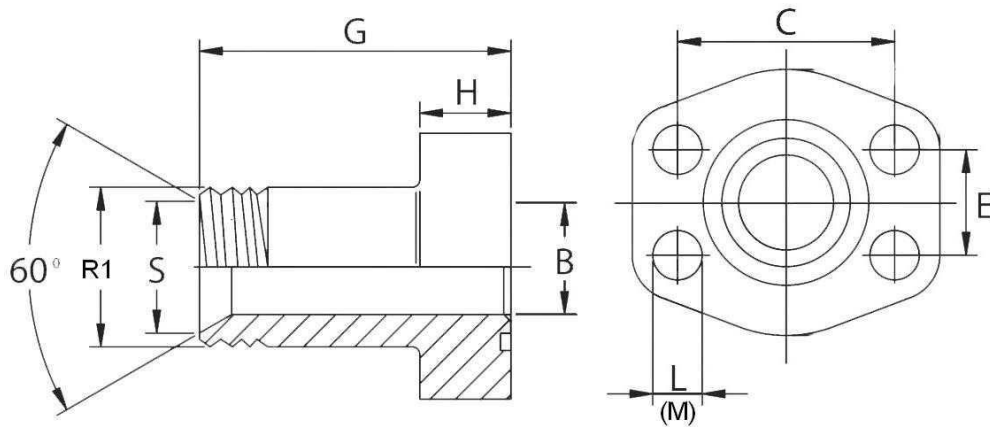

BRIDA SAE HIDRAFLUID BRIDA ROSCADA MACHO GAS

ITEM	Serie	R1	SIZE	ØB	C	E	G	H	M
BRM30001	3000	1/2"	1/2"	11,50	38,10	17,48	52	13	M8x30
BRM30002	3000	3/8"	1/2"	8,50	38,10	17,48	52	13	M8x30
BRM30003	3000	3/4"	3/4"	17,00	47,63	22,23	60	14	M10x35
BRM30004	3000	1/2"	3/4"	11,50	47,63	22,23	60	14	M10x35
BRM30005	3000	1"	1"	22,00	52,37	26,19	63	16	M10x35
BRM30006	3000	3/4"	1"	17,00	52,37	26,19	63	16	M10x40
BRM30007	3000	1"1/4	1"1/4	28,50	58,72	30,18	65	14	M10x35
BRM30008	3000	1"	1"1/4	22,00	58,72	30,18	65	14	M10x35
BRM30009	3000	1"1/2	1"1/2	34,00	69,85	35,71	70	16	M12x35
BRM30010	3000	1"1/4	1"1/2	28,50	69,85	35,71	70	16	M12x35
BRM60001	6000	1/2"	1/2"	11,50	40,49	18,24	60	16	M8x30
BRM60002	6000	3/8"	1/2"	8,50	40,49	18,24	60	16	M8x30
BRM60003	6000	3/4"	3/4"	17,00	50,80	23,80	73	19	M10x40
BRM60004	6000	1/2"	3/4"	11,50	50,80	23,80	73	19	M10x40
BRM60005	6000	1"	1"	22,00	57,15	27,76	82	24	M12x45
BRM60006	6000	3/4"	1"	17,00	57,15	27,76	82	24	M12x45
BRM60007	6000	1"1/4	1"1/4	28,50	66,68	31,75	92	27	M14x45
BRM60008	6000	1"	1"1/4	22,00	66,68	31,75	92	27	M14x45
BRM60009	6000	1"1/2	1"1/2	34,00	79,38	36,50	96	30	M16x50
BRM60010	6000	1"1/4	1"1/2	28,50	79,38	36,50	96	30	M16x50