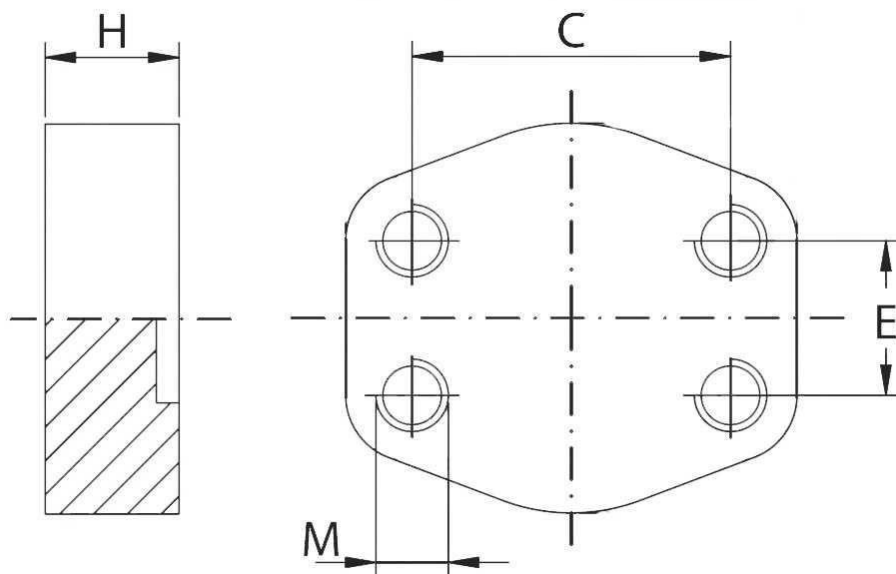

BRIDA SAE HIDRAFLUID CONTRABRIDA CIEGA

| ITEM | Serie | SIZE | OR 1 | C | E | H | M |
|---------|-------|-------|------------|--------|-------|----|--------|
| BC31001 | 3000 | 1/2" | 18.64X3.53 | 38,10 | 17,48 | 16 | M8x30 |
| BC31002 | 3000 | 3/4" | 24.99X3.53 | 47,63 | 22,23 | 18 | M10x35 |
| BC31003 | 3000 | 1 | 32.92X3.53 | 52,37 | 26,19 | 19 | M10x35 |
| BC31004 | 3000 | 1"1/4 | 37.70X3.53 | 58,72 | 30,18 | 18 | M10x40 |
| BC31005 | 3000 | 1"1/2 | 47.22X3.53 | 69,85 | 35,71 | 20 | M12x45 |
| BC31006 | 3000 | 2 | 56.74X3.53 | 77,77 | 42,88 | 20 | M12x45 |
| BC31007 | 3000 | 2"1/2 | - | 88,90 | 50,80 | 20 | M12x45 |
| BC31008 | 3000 | 3 | - | 106,38 | 61,93 | 24 | M16x50 |
| BC31009 | 3000 | 3"1/2 | - | 120,65 | 69,85 | 22 | M16x50 |
| BC31010 | 3000 | 4 | - | 130,18 | 77,77 | 25 | M16x50 |
| BC31011 | 3000 | 5 | - | 152,40 | 92,08 | 28 | M16x50 |
| BC61001 | 6000 | 1/2" | 18.64X3.53 | 40,49 | 18,24 | 16 | M8x30 |
| BC61002 | 6000 | 3/4" | 24.99X3.53 | 50,80 | 23,80 | 19 | M10x35 |
| BC61003 | 6000 | 1 | 32.92X3.53 | 57,15 | 27,76 | 24 | M12x45 |
| BC61004 | 6000 | 1"1/4 | 37.70X3.53 | 66,68 | 31,75 | 27 | M14x45 |
| BC61005 | 6000 | 1"1/2 | 47.22X3.53 | 79,38 | 36,50 | 30 | M16x50 |
| BC61006 | 6000 | 2 | 56.74X3.53 | 96,82 | 44,45 | 30 | M20x60 |