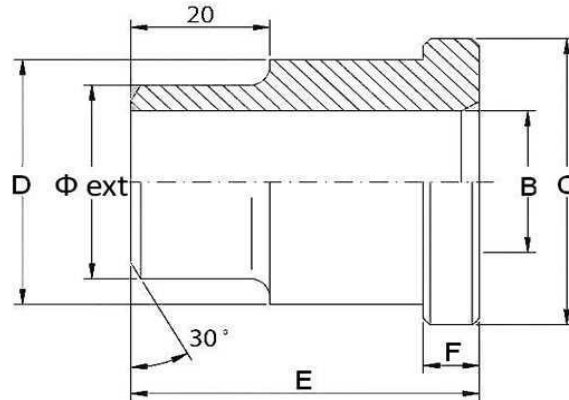

# BRIDA SAE HIDRAFLUID CONTRABRIDA CONO SOLDABLE TUBO METRICO

ITEM	SERIE	Ø ext	SIZE	Ø B	C	D	E
CONO31001	3000	16	1/2"	12	30,2	24	41
CONO31002	3000	25	3/4"	19	38,1	32	50
CONO31003	3000	30	1	22	44,4	38	50
CONO31004	3000	38	1"1/4	28	50,8	43	55
CONO31005	3000	45	1"1/2	35	60,3	50	57
CONO31006	3000	60	2	50	71,4	62	57
CONO31007	3000	70	2"1/2	55	84,1	74	58
CONO31008	3000	80	3	68	101,6	90	60
CONO31009	3000	100	3"1/2	89	114,3	102	80
CONO31010	3000	114.3	4	99	127,0	114,3	80
CONO31011	3000	139.7	5	120	152,4	139,7	80
CONO61001	6000	16	1/2"	12	31,8	24	34
CONO61002	6000	25	3/4"	18	41,3	32	38
CONO61003	6000	30	1	22	47,6	38	40
CONO61004	6000	38	1"1/4	27	54,0	44	45
CONO61005	6000	45	1"1/2	32	63,5	51	50
CONO61006	6000	60	2	45	79,4	67	58