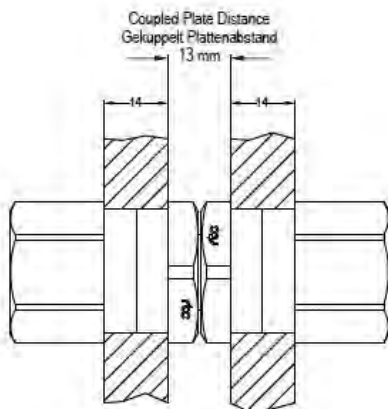

ENCHUFE RÁPIDO RTC COUPLINGS

SERIE 097 RTC HIDRÁULICO QUICK COUPLINGS FOR TEMPERATURE REGULATION

- *Cambios de herramientas de robótica*
- *En aplicaciones de regulación de la temperatura del molde y cambios de herramientas con agua caliente o fría, aceite, etc.*
- *Industrias de moldeo por inyección*
- *En líneas de vapor*

SERIE 097 RTC COUPLINGS

097.08 SMB 2415

Kupplung M24x1.5 " IG mit Ventil

097.08 SFB 17

Kupplung 3/8 " IG mit Ventil

097.08 PMB 2415

Nippel M24x1.5 IG mit Ventil

097.08 PFB 17

Nippel 3/8" IG mit Ventil