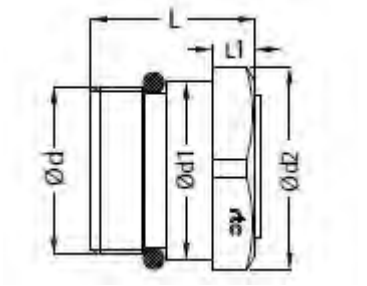

ENCHUFE RÁPIDO RTC COUPLINGS

SERIE 097 RTC HIDRÁULICO QUICK COUPLINGS FOR TEMPERATURE REGULATION

- *Cambios de herramientas de robótica*
- *En aplicaciones de regulación de la temperatura del molde y cambios de herramientas con agua caliente o fría, aceite, etc.*
- *Industrias de moldeo por inyección*
- *En líneas de vapor*

SERIE 097 RTC COUPLINGS

097.08 SMB 2415

Kupplung M24x1.5 " IG mit Ventil

097.08 SFB 17

Kupplung 3/8 " IG mit Ventil

097.08 PMB 2415

Nippel M24x1.5 IG mit Ventil

097.08 PFB 17

Nippel 3/8" IG mit Ventil