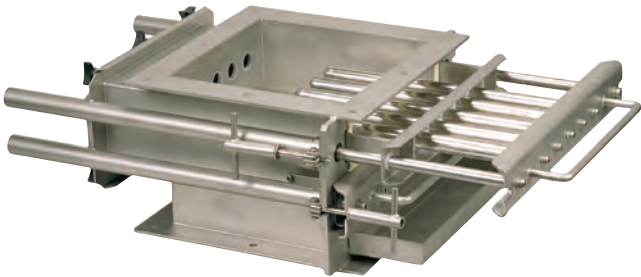

## Auto limpiante de tolva

- Imanes de tierras raras de alta intensidad.
- El tamaño estándar de abertura de 50 a 175 mm. Otras dimensiones bajo demanda.
- Caja soldada de acero inoxidable para facilitar la limpieza y duración.
- Receptáculo desmontable para una limpieza fácil y rápida
- También disponible neumático de auto-limpieza.