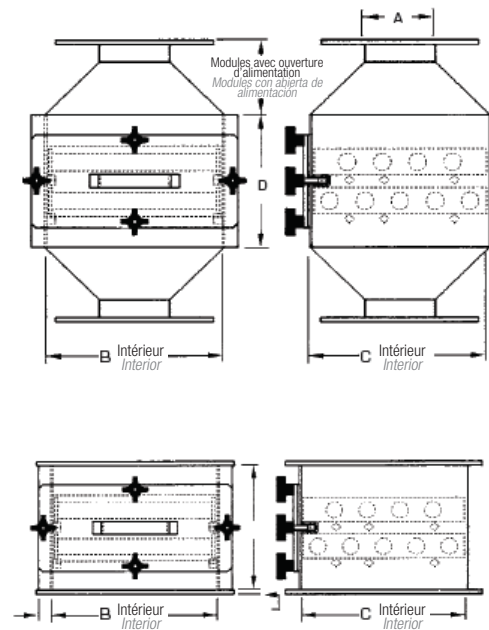

## Auto limpiante de tolva

- Imanes de tierras raras de alta intensidad.
- El tamaño estándar de abertura de 50 a 175 mm. Otras dimensiones bajo demanda.
- Caja soldada de acero inoxidable para facilitar la limpieza y duración.
- Receptáculo desmontable para una limpieza fácil y rápida
- También disponible neumático de auto-limpieza.

Le recomendamos que consulte a uno de nuestros ingenieros de ventas para elegir el imán adaptarse a su aplicación. Nos atenderemos tener en cuenta el tipo de impurezas, la densidad del producto, para determinar el flujo de las características del material magnético, el número y el espaciamiento entre las placas que necesita.

## Auto-limpiante manual

Références Referencias	Section mère transversale Area sección transversal	Canal carré Canal cuadrado	Canal rond Canal redondo	A	B
<b>HFS2008-MSC</b>	64	5	5	8	8
<b>HFS2010-MSC</b>	100	6	6	10	10
<b>HFS2012-MSC</b>	144	8	8	12	12
<b>HFS2014-MSC</b>	196	9	10	14	14

Toutes les dimensions sont en métrique / Todas las dimensiones son metricas